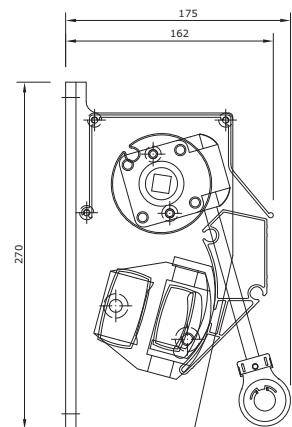

Standaard scherm: Bij gesloten stand is de doekrol zowel aan de bovenzijde als onderzijde zichtbaar.

Framekleuren	Standaard	Meerprijs	Breedte	250cm	300cm	350cm	500cm	550cm	600cm
Technisch zilver	•		Uitval 200 cm	•	•	•	•	•	•
RAL 9001 ivoor		7%	Uitval 250 cm	•	•	•	•	•	•
			Uitval 300 cm	•	•	•	•	•	•

Maatvoering

Kapsteen

Scherfdoorsnede

Uw Verano® dealer: