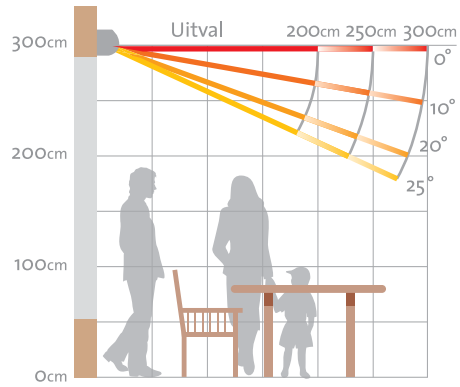

Stabiele techniek

De Rhodos® is in schuine traploos in te stellen van 0° tot 25° (zie schema rechts). De uitval is 200, 250, of 300 cm. De voorlijst is perfect af te stellen waardoor de optimale sluiting van uw scherm wordt gegarandeerd.

Hoogwaardig materiaal

- Profielen zijn van geëxtrudeerd aluminium.
- Alle bouten en moeren zijn van roestvast staal.