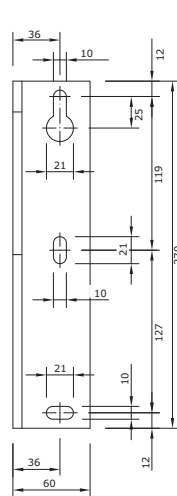

Maatvoering

Kapsteen